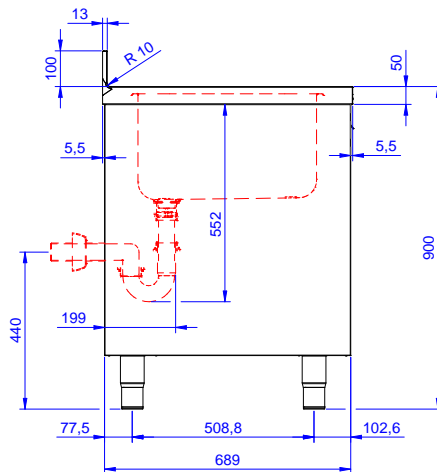

D = Desagüe

Desagüe

Posición de desagüe Derecha

Info

Ancho del armario	1145 mm
Fondo del armario	645 mm
Alto del armario	385 mm
Dimensiones externas, ancho	1200 mm
Dimensiones externas, fondo	700 mm
Dimensiones externas, alto	1000 mm
Dimensiones alzatina, alto	100 mm
Dimensiones alzatina, fondo	13 mm
Dimensiones alzatina, radio	R=10
Número de cubas	1
Dimensiones de las cubas	400x500xH300
Número y tipo de puertas	1 Batiente
Espesor de la superficie de trabajo	50 mm
Peso neto	55 kg