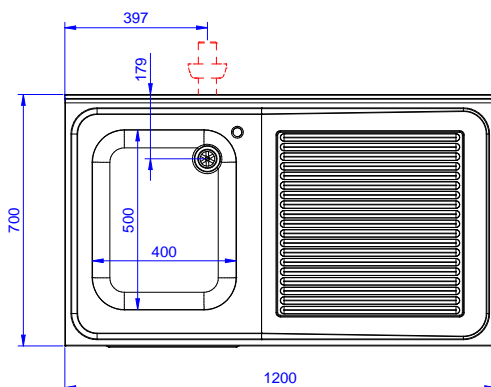

Descripción

Artículo No.

Armario con 1 seno y escurridor a la derecha 1200mm - Fabricado enteramente en acero inoxidable - Marco interior soldado en acero inoxidable - Superficie de trabajo de 50mm en acero inoxidable AISI 304 con espesor de 1mm, con capa de material de amortiguamiento de ruidos y perfil recto con bordes plegados salvamanos - Alzatina de 100 mm con bordes redondeados de 8 mm - Área de drenaje adecuada para operaciones de secado - Espacio adicional bajo el escurridor para lavavajillas bajo mostrador - Puerta batiente insonorizada - Panel base en acero inoxidable AISI 304, con estante intermedio de altura regulable - Seno de acero inoxidable AISI 304 con tubo de desbordamiento y orificio de drenaje - Montado sobre patas de altura regulable

Aprobación: _____

Alzado

Lateral

D = Desagüe

Planta

Desagüe

Posición de desagüe Derecha

Info

Ancho del armario	1145 mm
Fondo del armario	645 mm
Alto del armario	385 mm
Dimensiones externas, ancho	1200 mm
Dimensiones externas, fondo	700 mm
Dimensiones externas, alto	1000 mm
Dimensiones alzatina, alto	100 mm
Dimensiones alzatina, fondo	13 mm
Dimensiones alzatina, radio	R=10
Número de cubas	1
Dimensiones de las cubas	400x500xH300
Número y tipo de puertas	1 Batiente
Espesor de la superficie de trabajo	50 mm
Peso neto	55 kg