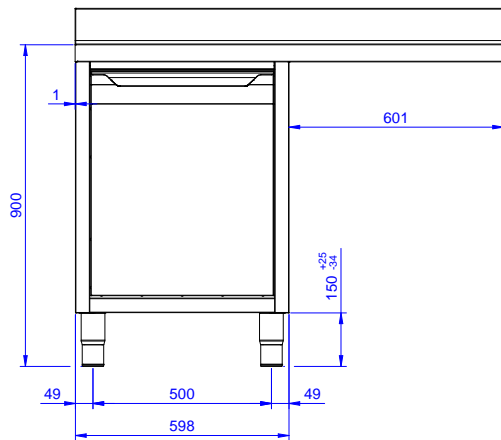

Alzado

Lateral